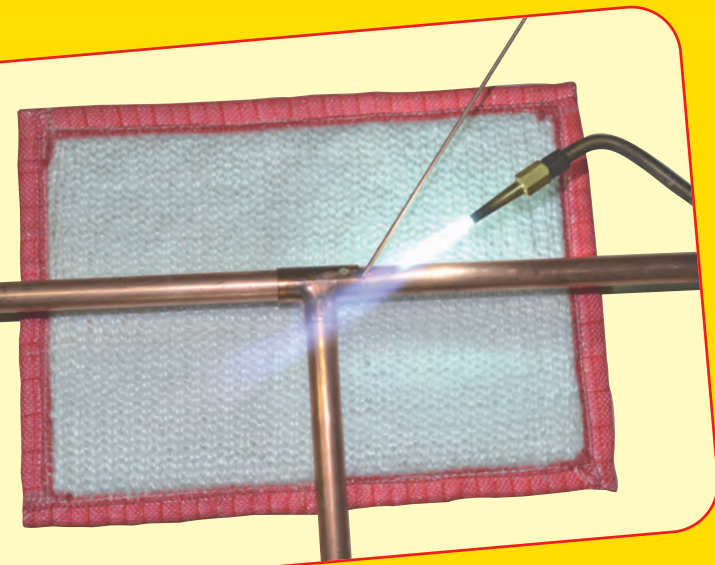

Castolin®

Specialist in quality joining

Ecran thermique CalorFlex

NEU

- Mehrschichtiges super isolierendes Wärmeschild für das Schweißen.
- Große Wärmeaufnahme.
- Verlangsamt die Diffusion der Temperatur.
- Formbar und anpassbar an jede Geometrie für besseren Schutz.
- Entspricht den europäischen Richtlinien : Stellt keine Gefahr zu bedienen.

NIEUW

- Meerlaags, super isolerend thermisch schild voor het lassen.
- Perfecte warmteopname.
- Vertraagt de temperatuurdiffusie.
- Naar elke vorm aan te passen en te vormen voor een betere bescherming.
- Voldoet aan de Europese richtlijnen: Vormt geen gevaar tijdens het gebruik.

NOUVEAU

- Ecran thermique multi couches super isolant pour soudure.
- Grand pouvoir d'absorption de la chaleur.
- Retarde la diffusion de la température.
- Formable et adaptable à toutes géométries pour une meilleure protection.
- Conforme aux directives Européennes : Ne présente pas de danger à l'utilisation.

NUEVO

- Escudo térmico súper aislante multicapa para soldadura.
- Gran absorción del calor.
- Retrasa la difusión de la temperatura.
- Moldeable y adaptable a cualquier geometría para una mejor protección.
- Cumple con las directivas europeas: Lo que no representa ningún peligro para su uso.